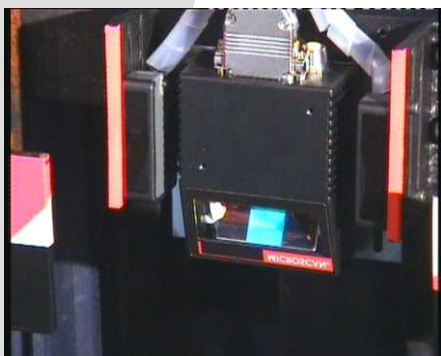

PALLET PIN POINT

Sistema de Recolección de Datos

Sistema de recolección de datos

Pallet Pin-Point es un sistema automático de recolección de datos para montacargas, que permite la lectura inteligente de números de pallets y posiciones de ubicación. Consiste de un lector de códigos de barras, para leer números de pallets, un fotosensor para detectar la presencia del pallet en el autoelevador, un lector de etiquetas RF (RF Tag) que lee las ubicaciones de rack, una unidad controladora y un sistema de montaje universal, que fija todos los componentes al autoelevador.

Un pallet está compuesto por su base y su carga. Cada base se identifica por un número único y permanente codificado en formato numérico y código de barras. Cuando el autoelevador recoge el pallet, el fotosensor detecta su presencia y activa el lector de códigos de barras, leyendo así la base del pallet y transmitiendo la información a la unidad controladora. La unidad controladora realiza las operaciones necesarias y dirige la información a la terminal del autoelevador, conectado al sistema de administración del depósito (WMS). Este último envía al operador del autoelevador, una posición en el rack donde pueda ser almacenado el pallet.

Cada ubicación de rack se identifica con un RF Tag único. Cuando el operador del autoelevador suelta un pallet, el lector de RF Tag lee la etiqueta para informar al sistema de administración del depósito (WMS) dónde quedó localizado el pallet. Al despachar un pallet, el sistema informa al operador del autoelevador de qué rack tomarlo. Señales auditivas indican si el pallet está siendo tomado o colocado en la ubicación propuesta.

El uso de Pallet Pin-Point asegura que todos los movimientos del pallet sean registrados, todos los códigos de barras leídos y todas las operaciones pendientes finalizadas. Así, se asegura la integridad del inventario del depósito. Pallet Pin-Point también puede funcionar como una herramienta para medir la eficiencia del autoelevador.