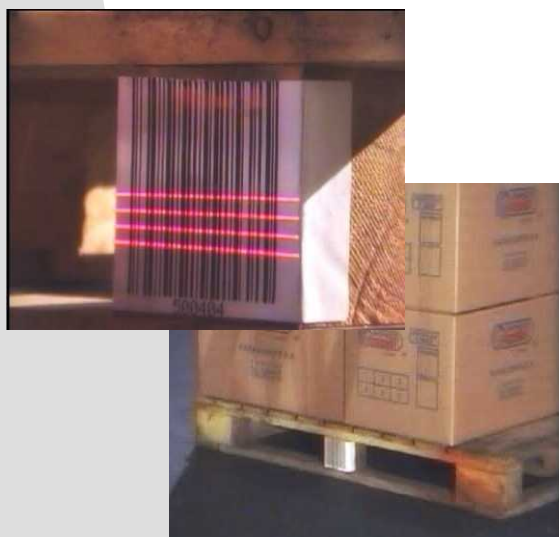

PALLET PIN POINT

Sistema de Recolección de Datos

Sistema de recolección de datos

Pallet Pin-Point es un sistema automático de recolección de datos para montacargas, que permite la lectura inteligente de números de pallets y posiciones de ubicación. Consiste de un lector de códigos de barras, para leer números de pallets, un fotosensor para detectar la presencia del pallet en el autoelevador, un lector de etiquetas RF (RF Tag) que lee las ubicaciones de rack, una unidad controladora y un sistema de montaje universal, que fija todos los componentes al autoelevador.

Un pallet está compuesto por su base y su carga. Cada base se identifica por un número único y permanente codificado en formato numérico y código de barras. Cuando el autoelevador recoge el pallet, el fotosensor detecta su presencia y activa el lector de códigos de barras, leyendo así la base del pallet y transmitiendo la información a la unidad controladora. La unidad controladora realiza las operaciones necesarias y dirige la información a la terminal del autoelevador, conectado al sistema de administración del depósito (WMS). Este último envía al operador del autoelevador, una posición en el rack donde pueda ser almacenado el pallet.

Cada ubicación de rack se identifica con un RF Tag único. Cuando el operador del autoelevador suelta un pallet, el lector de RF Tag lee la etiqueta para informar al sistema de administración del depósito (WMS) dónde quedó localizado el pallet. Al despachar un pallet, el sistema informa al operador del autoelevador de qué rack tomarlo. Señales auditivas indican si el pallet está siendo tomado o colocado en la ubicación propuesta.

El uso de Pallet Pin-Point asegura que todos los movimientos del pallet sean registrados, todos los códigos de barras leídos y todas las operaciones pendientes finalizadas. Así, se asegura la integridad del inventario del depósito. Pallet Pin-Point también puede funcionar como una herramienta para medir la eficiencia del autoelevador.